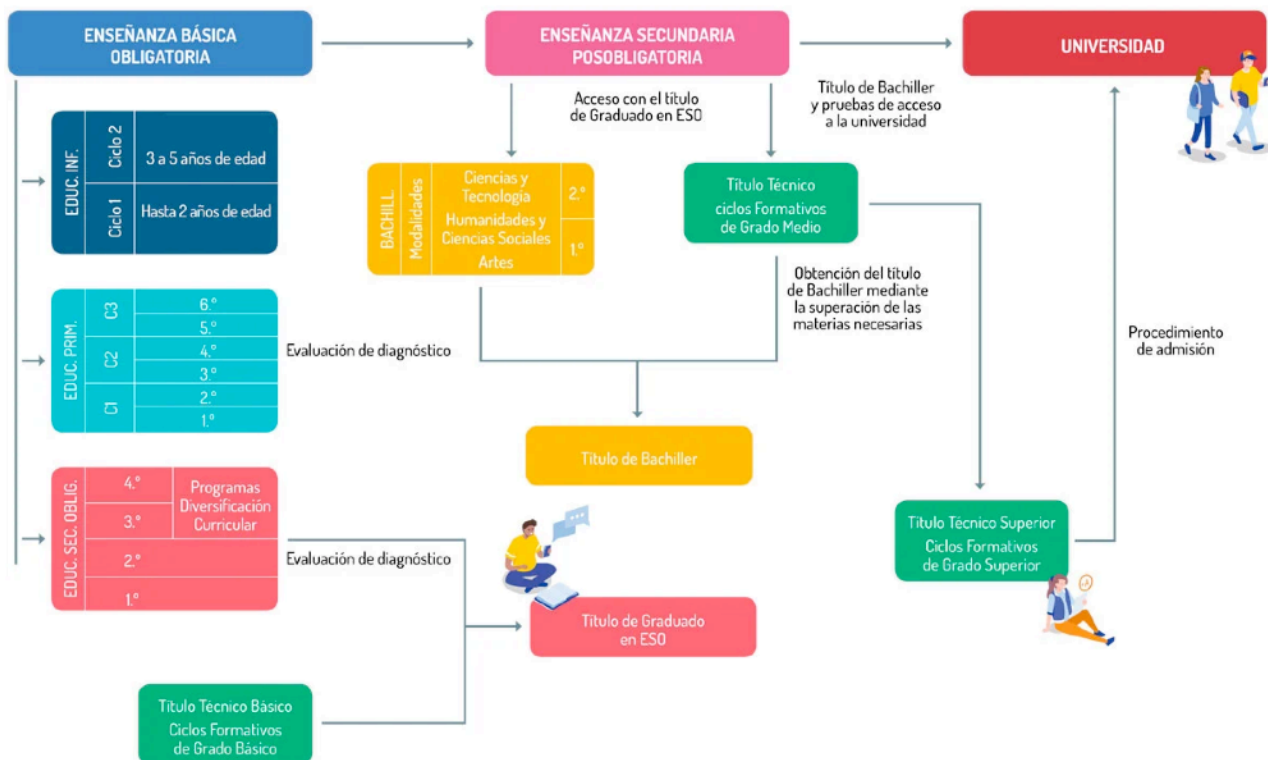

EL SISTEMA EDUCATIVO ESPAÑOL

ESTRUCTURA Y ENSEÑANZAS DEL SISTEMA EDUCATIVO ESPAÑOL (PROYECTO DE LOMLOE / 13 DE MARZO DE 2020)

#ATuLado • #LaEducacionNosePara

Asignaturas

mi asignatura preferida...

Educación física

Lengua

...

Un horario ideal...

Al colegio en...

Importante:

el recreo - el bocadillo -

las notas - la pizarra -

la mochila -

el jefe de estudios -

...

maestros y profesores

maestras y profesoras

exigente - estricto -

aburrido - entretenido -

desordenado -

enrollado